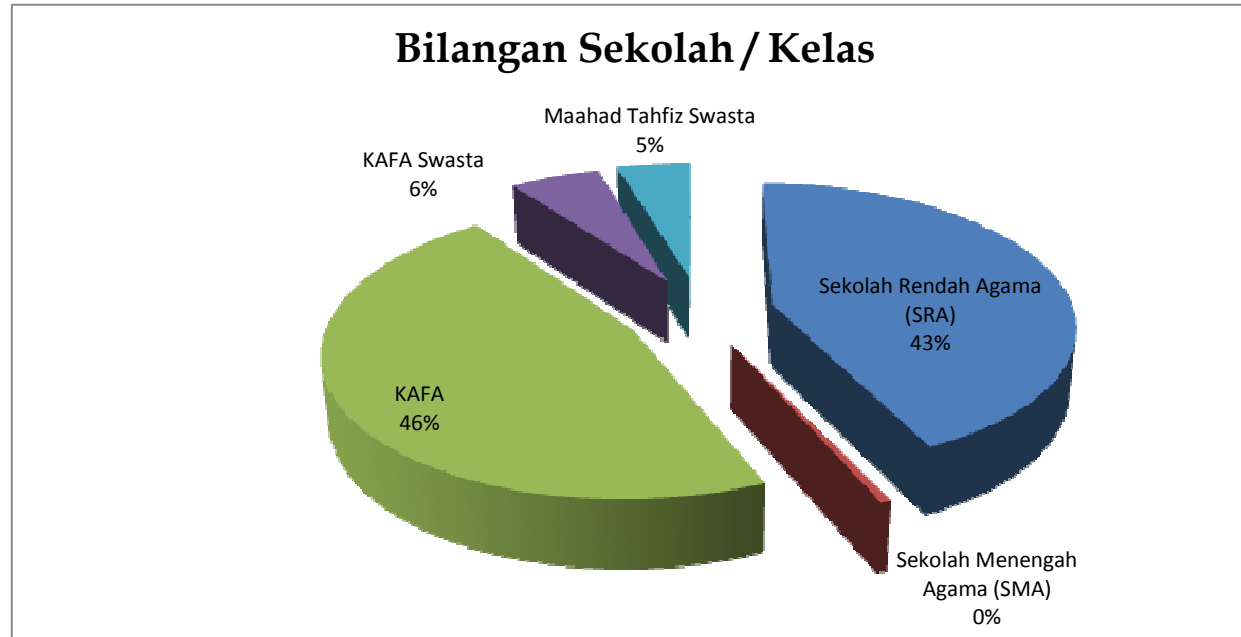

STATISTIK BILANGAN SEKOLAH / KELAS

Petunjuk:

SRA - 85 buah	*Kafa Swasta - 11 buah
Kafa - 92 buah	*Maahad Tahfiz Swasta - 9 buah
SMA - 1 buah	*Insitusi pendidikan swasta yang berdaftar dengan JAWI